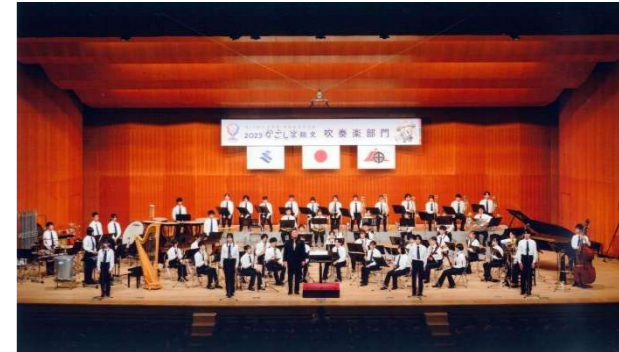

お友達の家に遊びに来ているような広場です。子育ての経験豊富なスタッフがあたたかくお迎えします。みんなで楽しくおしゃべりしたり、日々の悩みを相談したり、親子でのんびり安心して過ごしていただけます。また、隣の公園に遊びに行ったり、上のお子さんをお迎えに行ったり出入り自由です。お一人でもお友達同士でもお気軽にお越し下さい。

主に生後3ヶ月頃~3歳くらいのお子さんが多く利用されています。おもまごと・大型ブロック・電車・車・パズル・絵本などおもちゃも幅広く揃えており、定期的に消毒も行っています。

2024年4月号 親と子のつどいの広場 **ままのわ News**

4月~5月末まで 1家族1回 無料券 このままお持ち下さい

お問い合わせ: ままのわ mamananowa2016@gmail.com 090-9684-5466

Vol.58

スプリングファミリーコンサート♪
 4/27(土) 11時00分~11時30分 (10時30分~受付開始)

演奏: 横浜創学館高等学校の吹奏楽部の皆さま
 場所: 釜利谷東小学校 体育館

※小学校へは裏門からお入りください
 (スイミングスクール側の門になります)

参加費: 無料
 持ち物: 上履きやスリッパなど室内履き

迫力ある演奏をご家族皆さんでお楽しみください♪

釜利谷地域の皆さま、赤ちゃんからご高齢の方までどなたでもご鑑賞いただけます

申込み: 4/1(月) 14時より申込フォームにて予約受付開始→

今年もやります土曜開催(不定期)!!

昨年度から始まった土曜日のパパとママの利用しやすい楽しい講座を開催します