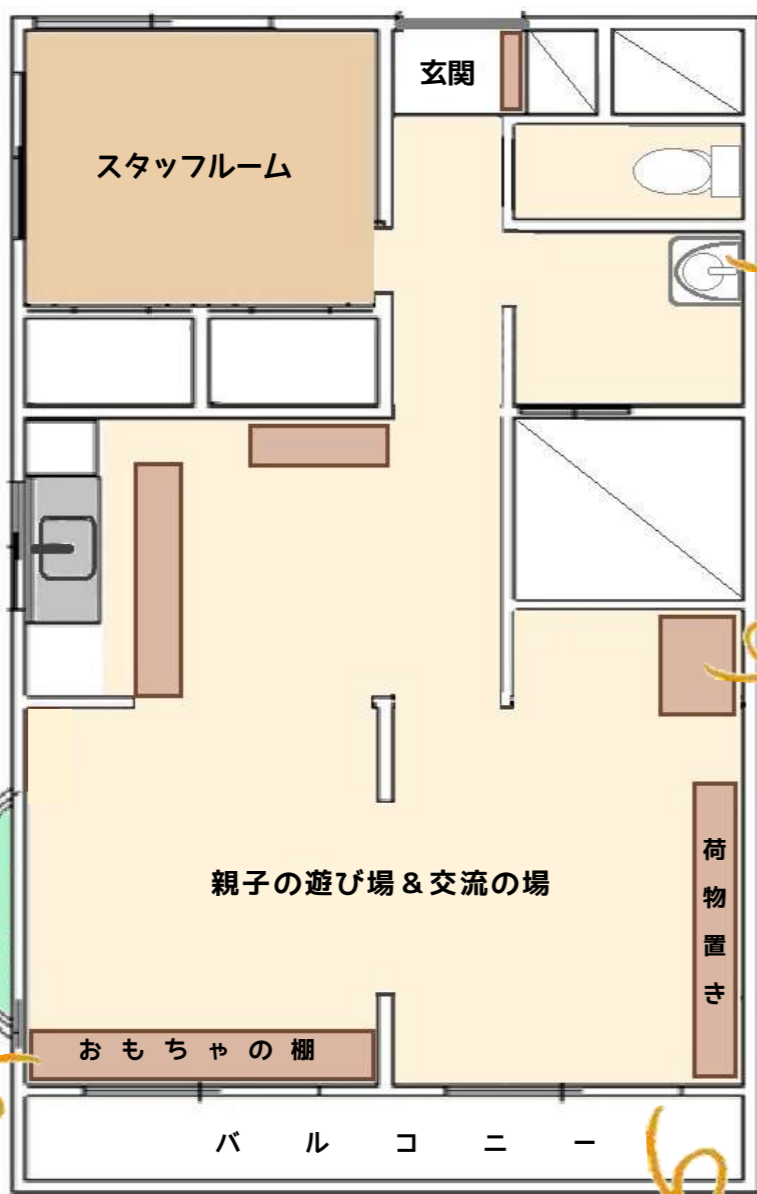

ママのわってどんなところ？

主に0歳から3歳のお子さまを中心に親子で遊べる施設です
一般的なマンションで、とてもアットホームなホッとする遊び場です
お子さんが目の届く範囲で遊んでいるのでママもお子さんもお安心して過ごせます
時にはスタッフと一緒に遊んだり、スタッフやママ同士でおしゃべりも♪

インターホンでお呼びください

センサー水栓で清潔

おむつ交換台

大人気のプラレール

時には工作の場所に♪

2024年3月におもちゃ棚をリニューアルしました

マークのある企画は申込みフォームより
マークのある日で、会場がママのわの企画の日は
12時より通常開催です

土曜日は
要予約です
予約はこちら↓

1日2組限定 ご飯が食べられます
12:30~13:00です
お弁当持参でお食事される方は
予約をお願いします
※遊ばれている方と同じ部屋です

昨年度の様子

みんなで並んで手編み工作

消防士さんの小児救命救急講座

フットサルコートでボール遊び
&
水遊び

学生ボランティアの高校生